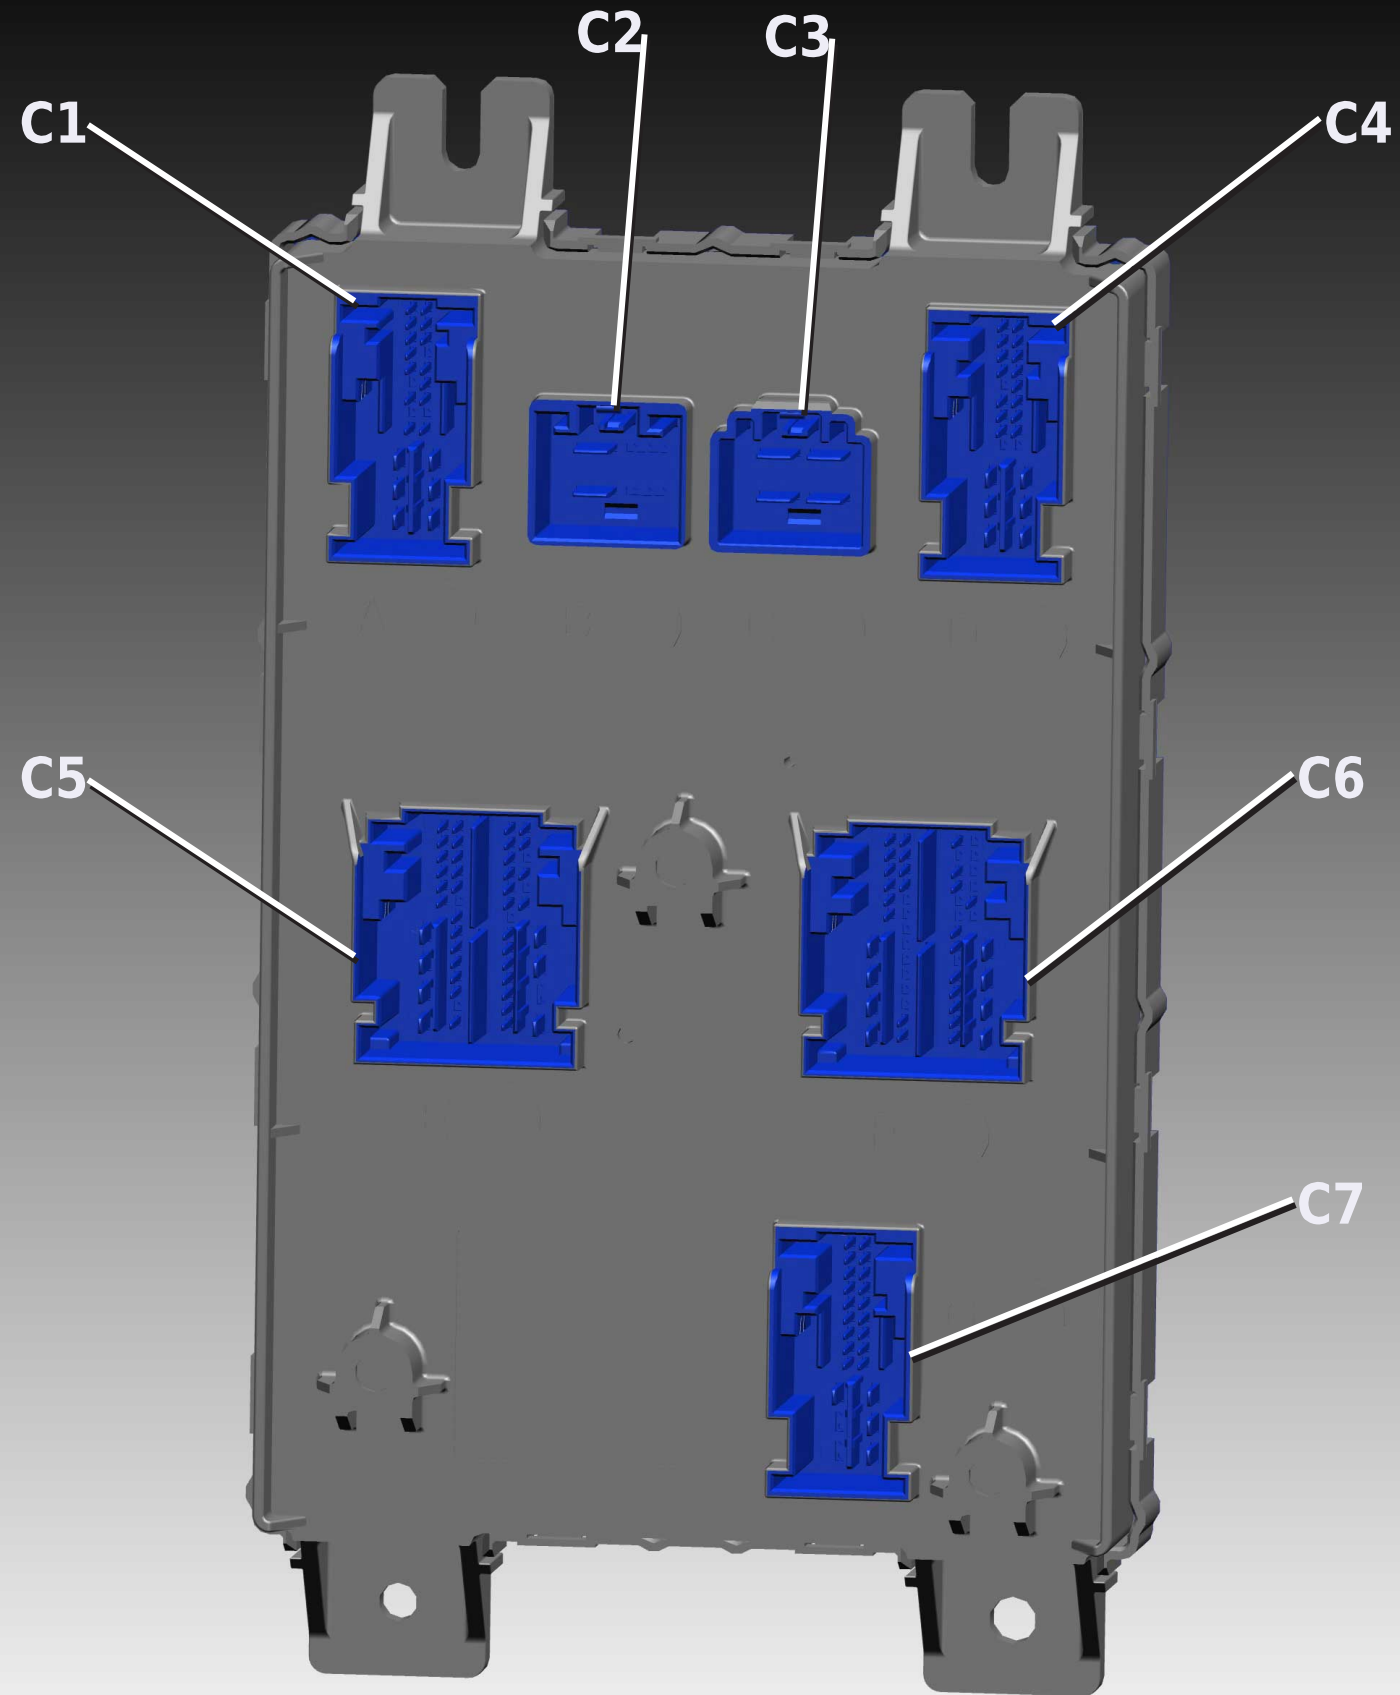

# JEEP WRANGLER PICKUP (JT)

**Body Control Module (BCM)**